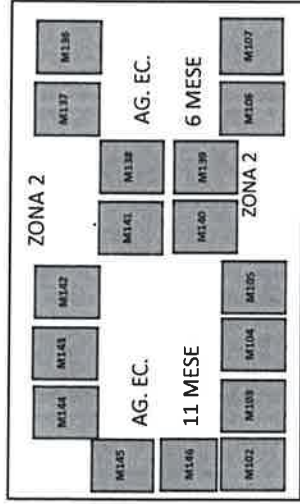

PIATA TRACTORUL – SCHEMA COMERCIALIZARE PEPENI 2024

Platou Strada Olte

ZONA 3

ZONA 3

Producatori 5MESE - ZONA3

ZONA1

INTRARE

STR. INDEPENDENTEI

PROD ZONA 1

BOXA BRANZA

CAMERA FRIG BOXA BRANZA

TI

WC

TI

DOZATOR LAPTE

M8

PROD. APICOLE 1 MASA

M7

M6

M3

M4

M2

M1

LEGENDA: 5 locuri comercializare pepeni 2024