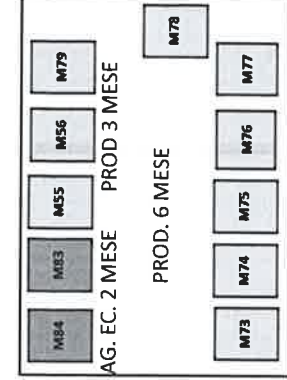

AGENTI ECONOMICI 6 MESE - ZONA1