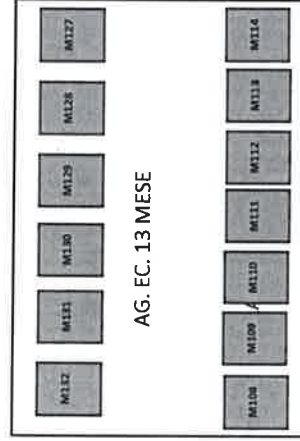

PIATA TRACTORUL – SCHEMA COMERCIALIZARE PEPENI 2024

Platou Strada Olte

ZONA 3

ZONA 3

Producatori 5MESE - ZONA3

ZONA1

INTRARE

STR. INDEPENDENTEI