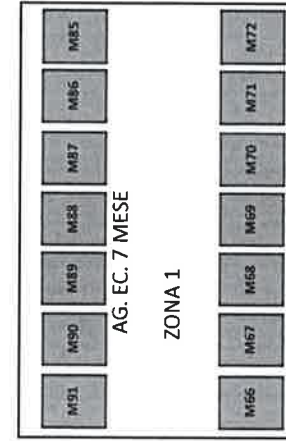

PIATA TRACTORUL – SCHEMA COMERCIALIZARE PEPENI 2024

Platou Strada Olte

ZONA 3

ZONA 3

Producatori 5MESE - ZONA3

ZONA1

INTRARE

STR. INDEPENDENTEI

ZONA1

ZONA 1

AGENTI ECONOMICI 6 MESE - ZONA1

IESIRE

6 MESE – ZONA 2

PROD ZONA 2

AG. EC. 7 MESE- ZONA 2

ZONA 1 - 6 MESE

PROD ZONA 1

BOXA BRANZA

CAMERA FRIG BOXA BRANZA

TI

WC

TI

DOZATOR LAPTE

M8

PROD. APICOLE 1 MASA

M7

M6

M3

M4

M2

M1

LEGENDA: 5 locuri comercializare pepeni 2024