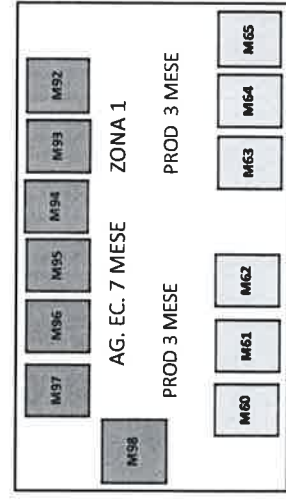

ZONA1

INTRARE

STR. INDEPENDENTEI

ZONA1