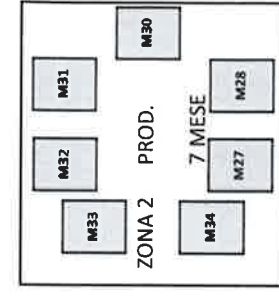

PROD ZONA 1

BOXA BRANZA

CAMERA FRIG BOXA BRANZA

TI

WC

TI

DOZATOR LAPTE

M8