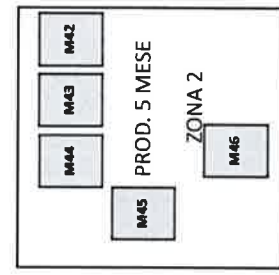

AG. EC. 7 MESE- ZONA 2