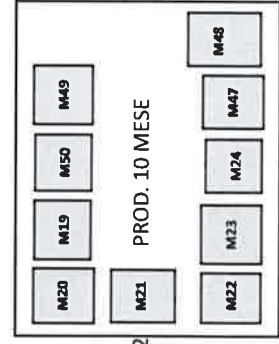

IESIRE

6 MESE – ZONA 2

PROD ZONA 2