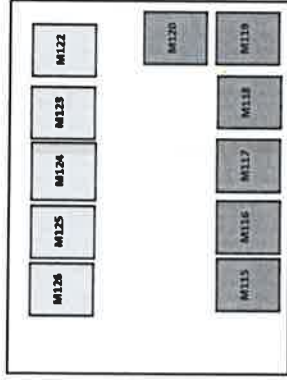

PIATA TRACTORUL – SCHEMA COMERCIALIZARE PEPENI 2024

Platou Strada Olte

ZONA 3

ZONA 3

Producatori 5MESE - ZONA3

ZONA1

INTRARE

STR. INDEPENDENTEI