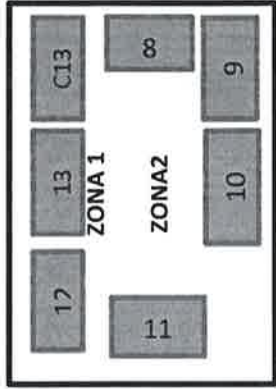

PIAȚA BARTOLOMEU – Locuri comercializare pepeni anul 2024

AG. EC. 4 MESE

FLORI – AG. EC. 3 MESE

Str. Ioan Bogdan nr.2A

zona 1

zona 2

zona 3

INTRARE-IESIRE

AG. EC. 6 MESE

INTRARE-IESIRE

INTRARE-IESIRE

Legendă: 2 locuri comercializare pepeni anul 2024