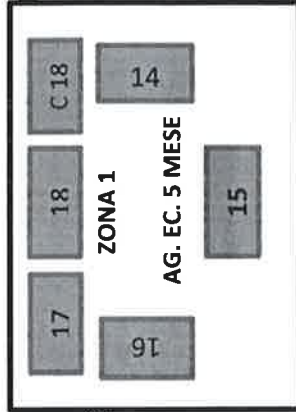

PIAȚA BARTOLOMEU – Locuri comercializare pepeni anul 2024

AG. EC. 4 MESE

FLORI – AG. EC. 3 MESE

Str. Ioan Bogdan nr.2A

zona 1

zona 2

zona 3

INTRARE-IESIRE

AG. EC. 6 MESE

INTRARE-IESIRE

INTRARE-IESIRE

Legendă: 2 locuri comercializare pepeni anul 2024