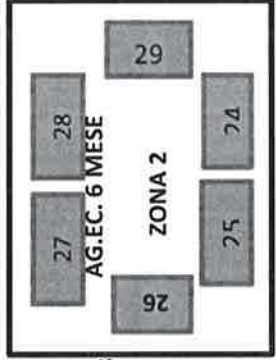

PIAȚA BARTOLOMEU – Locuri comercializare pepeni anul 2024

AG. EC. 4 MESE

FLORI – AG. EC. 3 MESE

Str. Ioan Bogdan nr.2A

zona 1

zona 2

zona 3

INTRARE-IESIRE

AG. EC. 6 MESE

INTRARE-IESIRE

INTRARE-IESIRE

Legendă: 2 locuri comercializare pepeni anul 2024