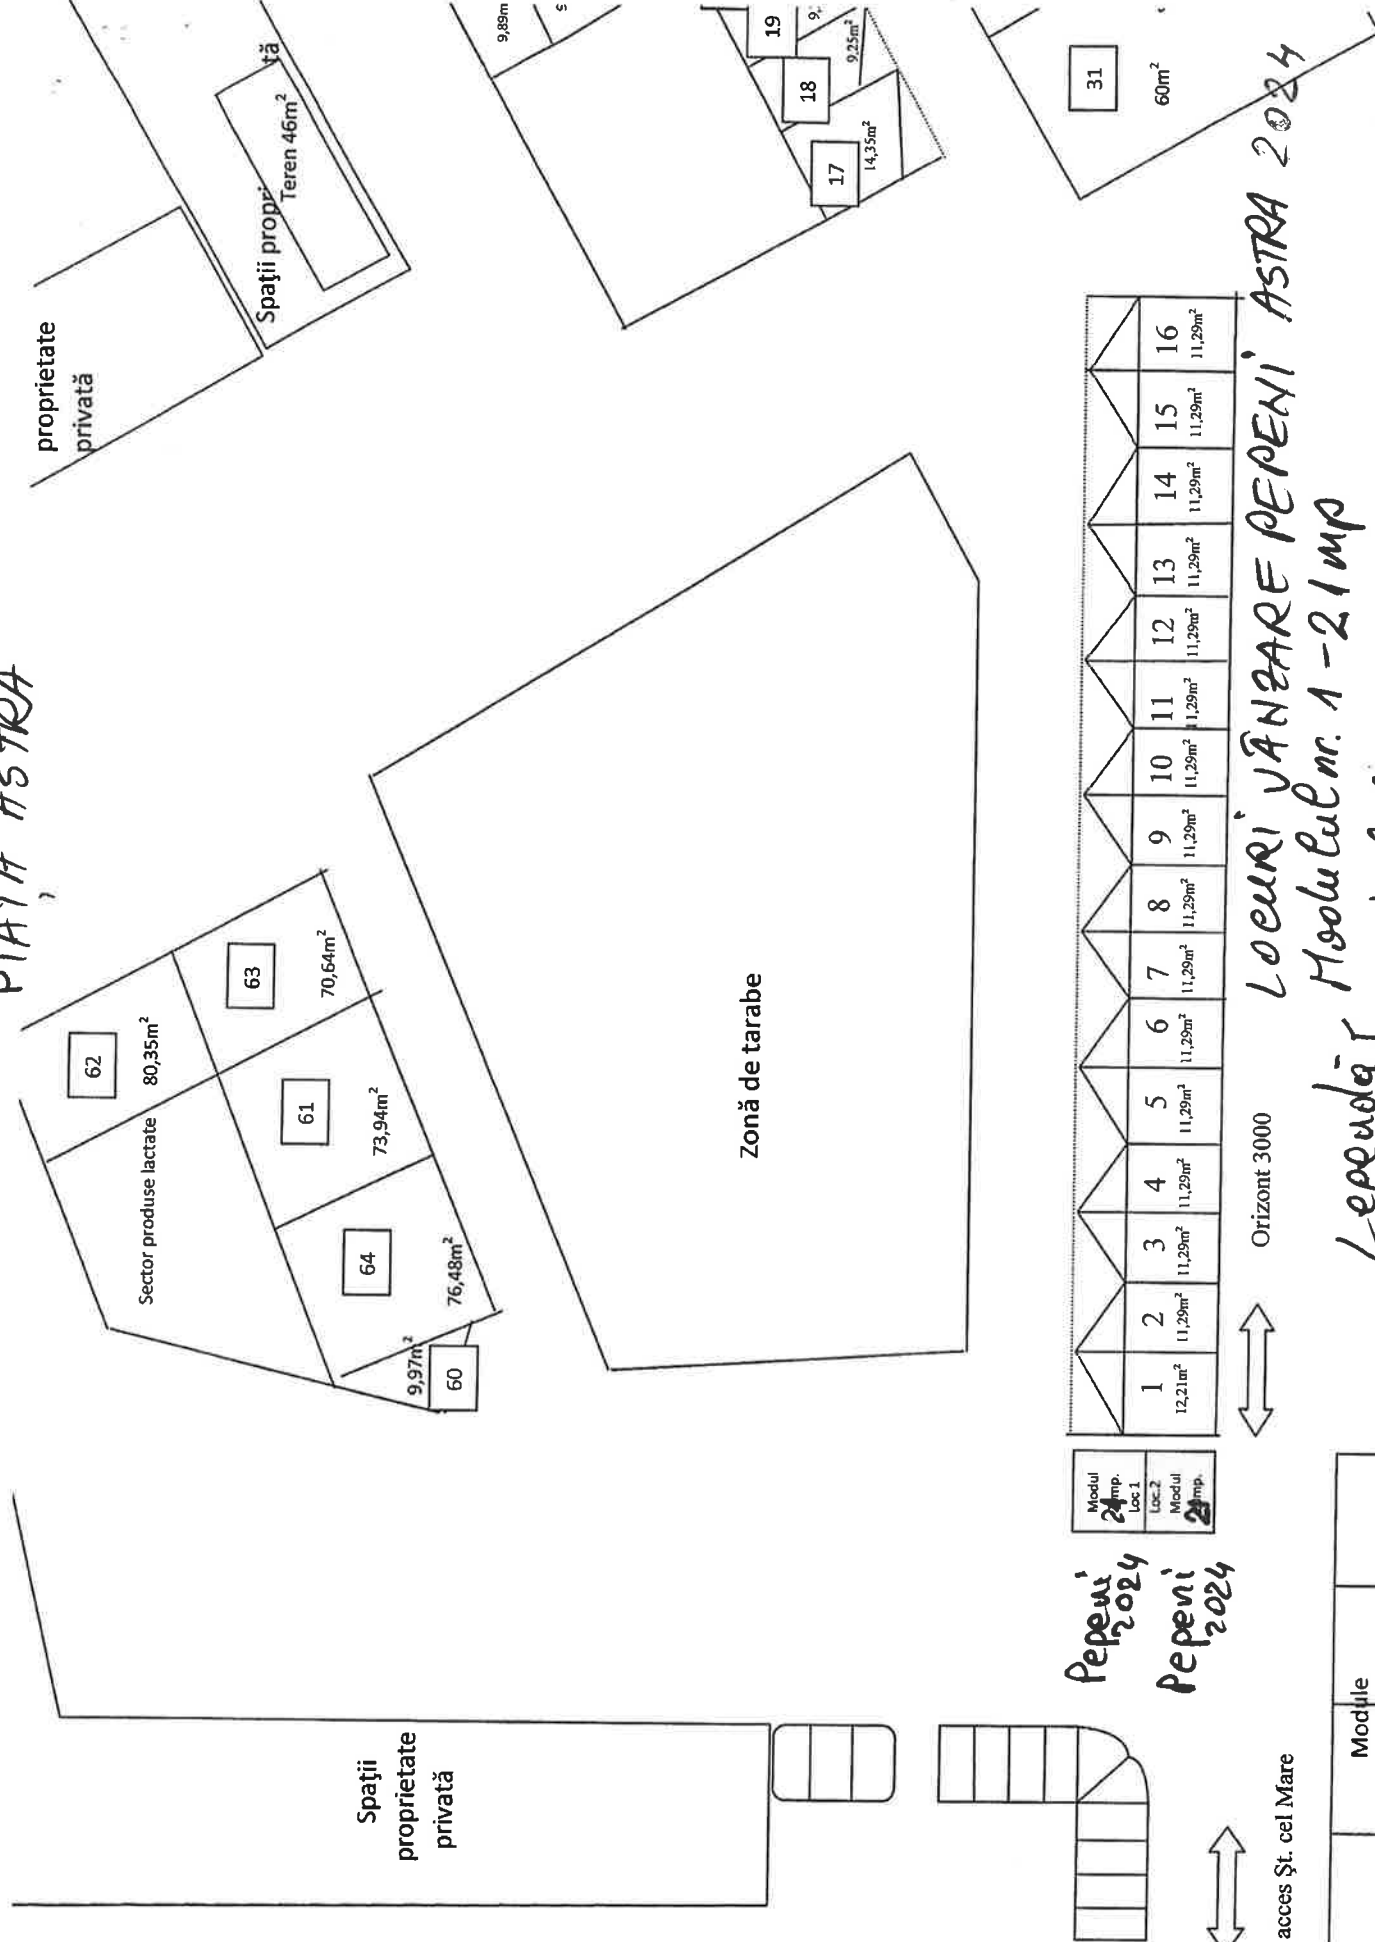

PIATA ASTRA

Pepeni 2024
Pepeni 2024

Modul 1mp. Loc. 1	2mp.
Modul 2mp.	2mp.

1	2	3	4	5	6	7	8	9	10	11	12	13	14	15	16
12,21m ²	11,29m ²	11,29m ²	11,29m ²	11,29m ²	11,29m ²	11,29m ²	11,29m ²	11,29m ²	11,29m ²	11,29m ²	11,29m ²	11,29m ²	11,29m ²	11,29m ²	11,29m ²

Orizont 3000

LOCURI VÂNZARE PEPENI ASTRA 2024

Modulul nr. 1 - 21 mp
Modulul nr. 2 - 21 mp

acces Șt. cel Mare

25mp	Modul 25mp	25mp
25mp	25mp	25mp