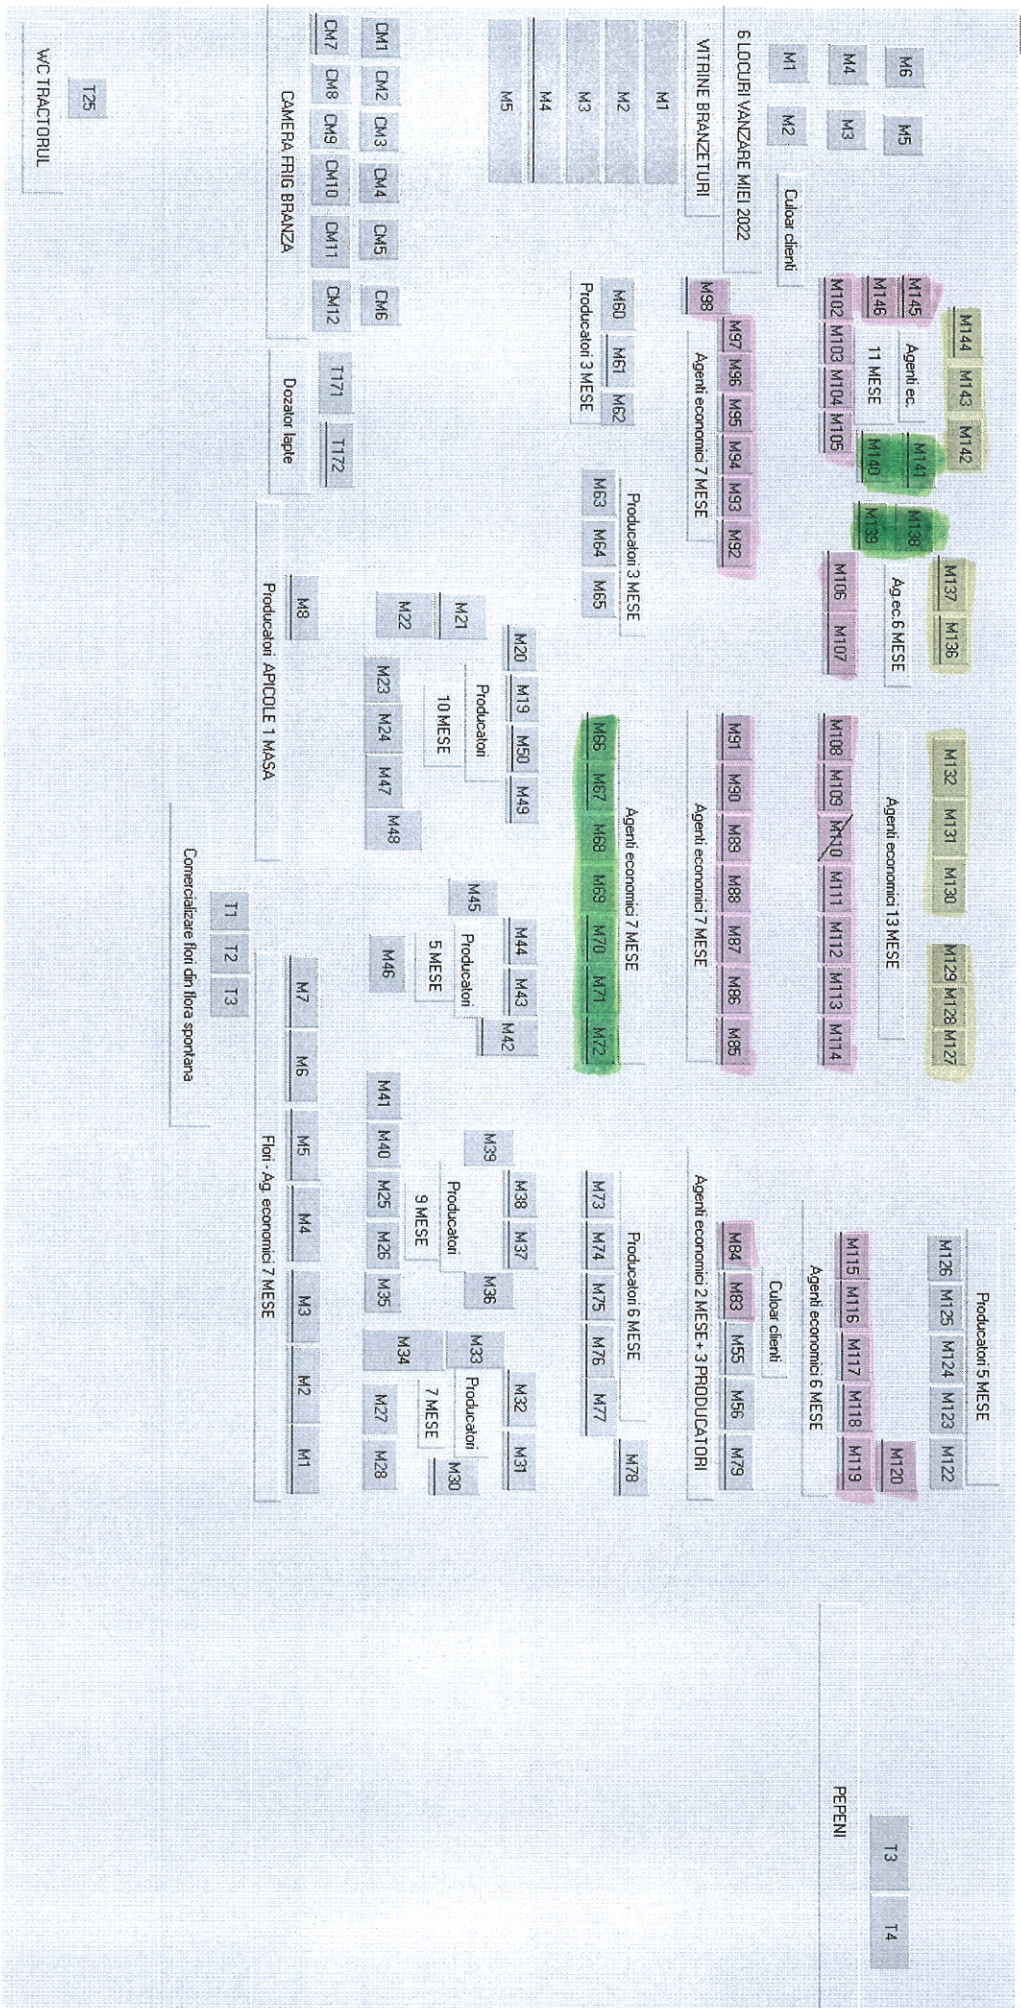

- Legenda:
- 1 Loc liber
 - 2 Loc ocupat
 - 3 Loc ocupat, suplimentar 1 data
 - 4 Loc ocupat, suplimentar de 2 ori

Situatia locurilor
 PIATA TRACTORUL
 tronson Tronson 1
 la data 13.12.2022
 ora 14:39

Total locuri 149
 - libere 68 (45.64%)
 - ocupate 81 (54.36%)
 - ocupate suplimentar 1 data 1 (0.67%)
 - ocupate suplimentar de 2 ori 0 (0%)

Zone 1
 Zone 2
 Zone 3.
 13.12.2022
 [Signature]